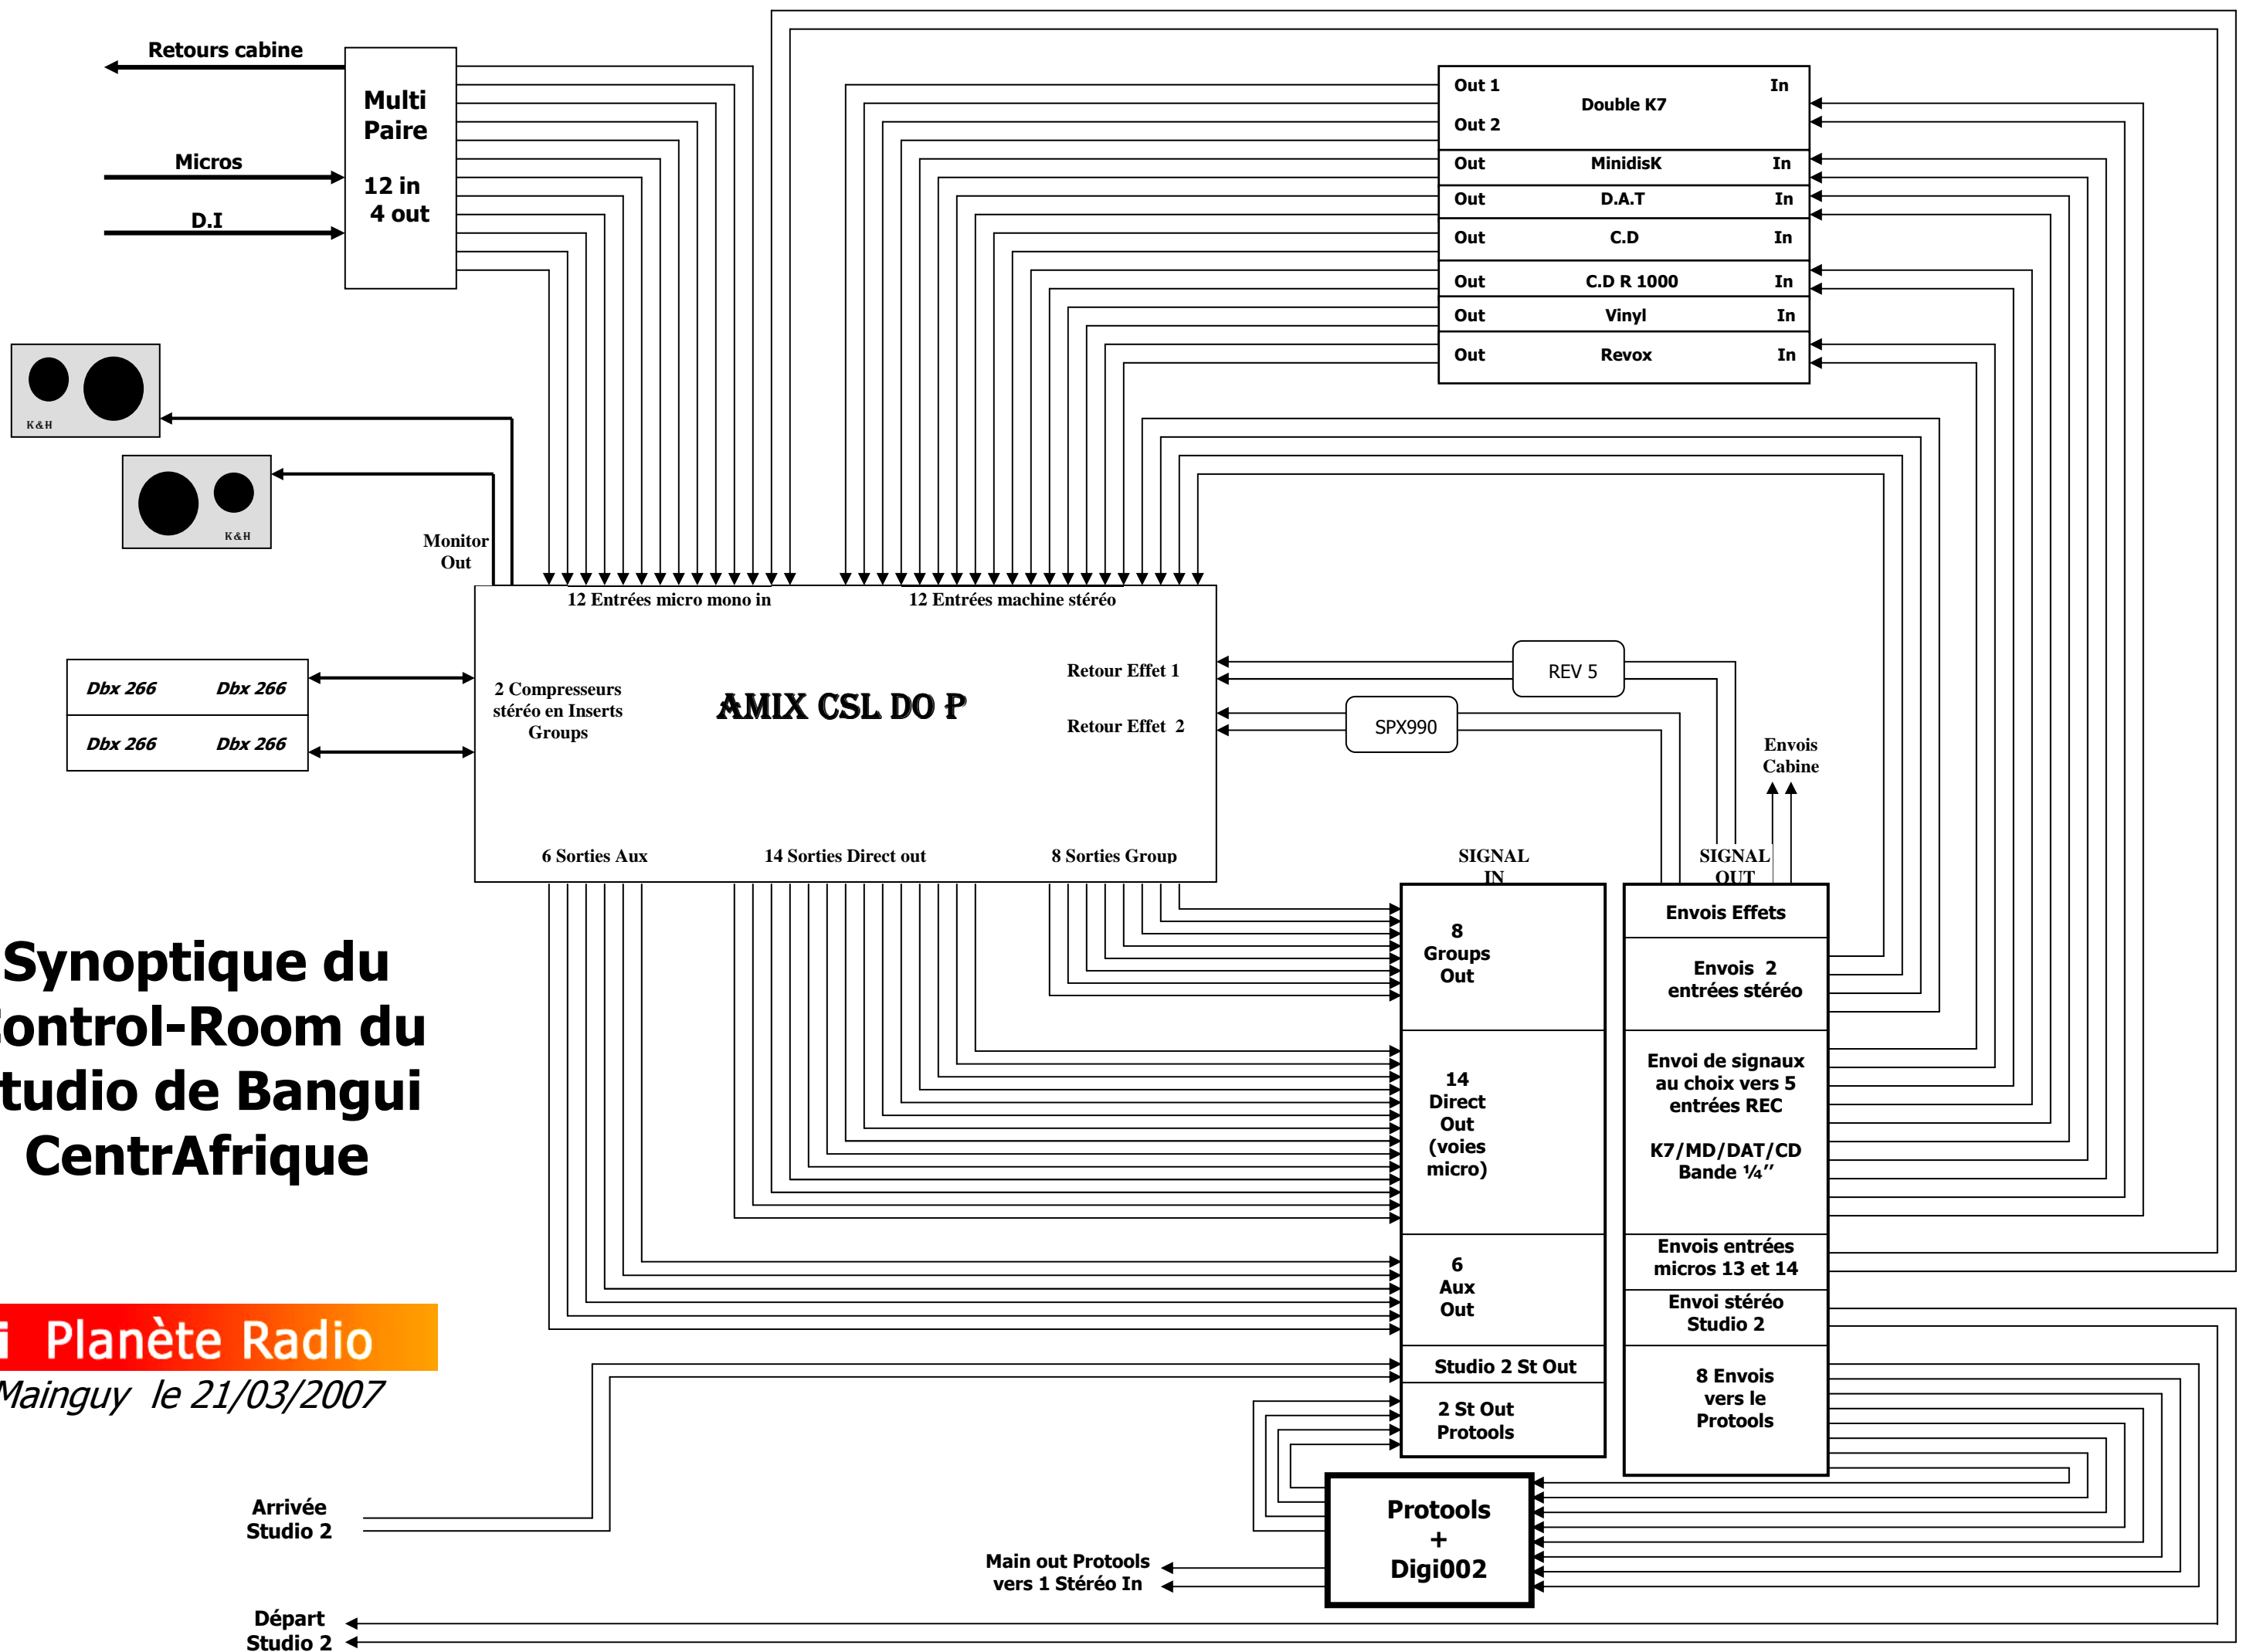

Synoptique du Control-Room du studio de Bangui Centrafrrique

rfi Planète Radio

G.Mainguy le 21/03/2007

Arrivée Studio 2

Départ Studio 2

Main out Protools vers 1 Stéréo In