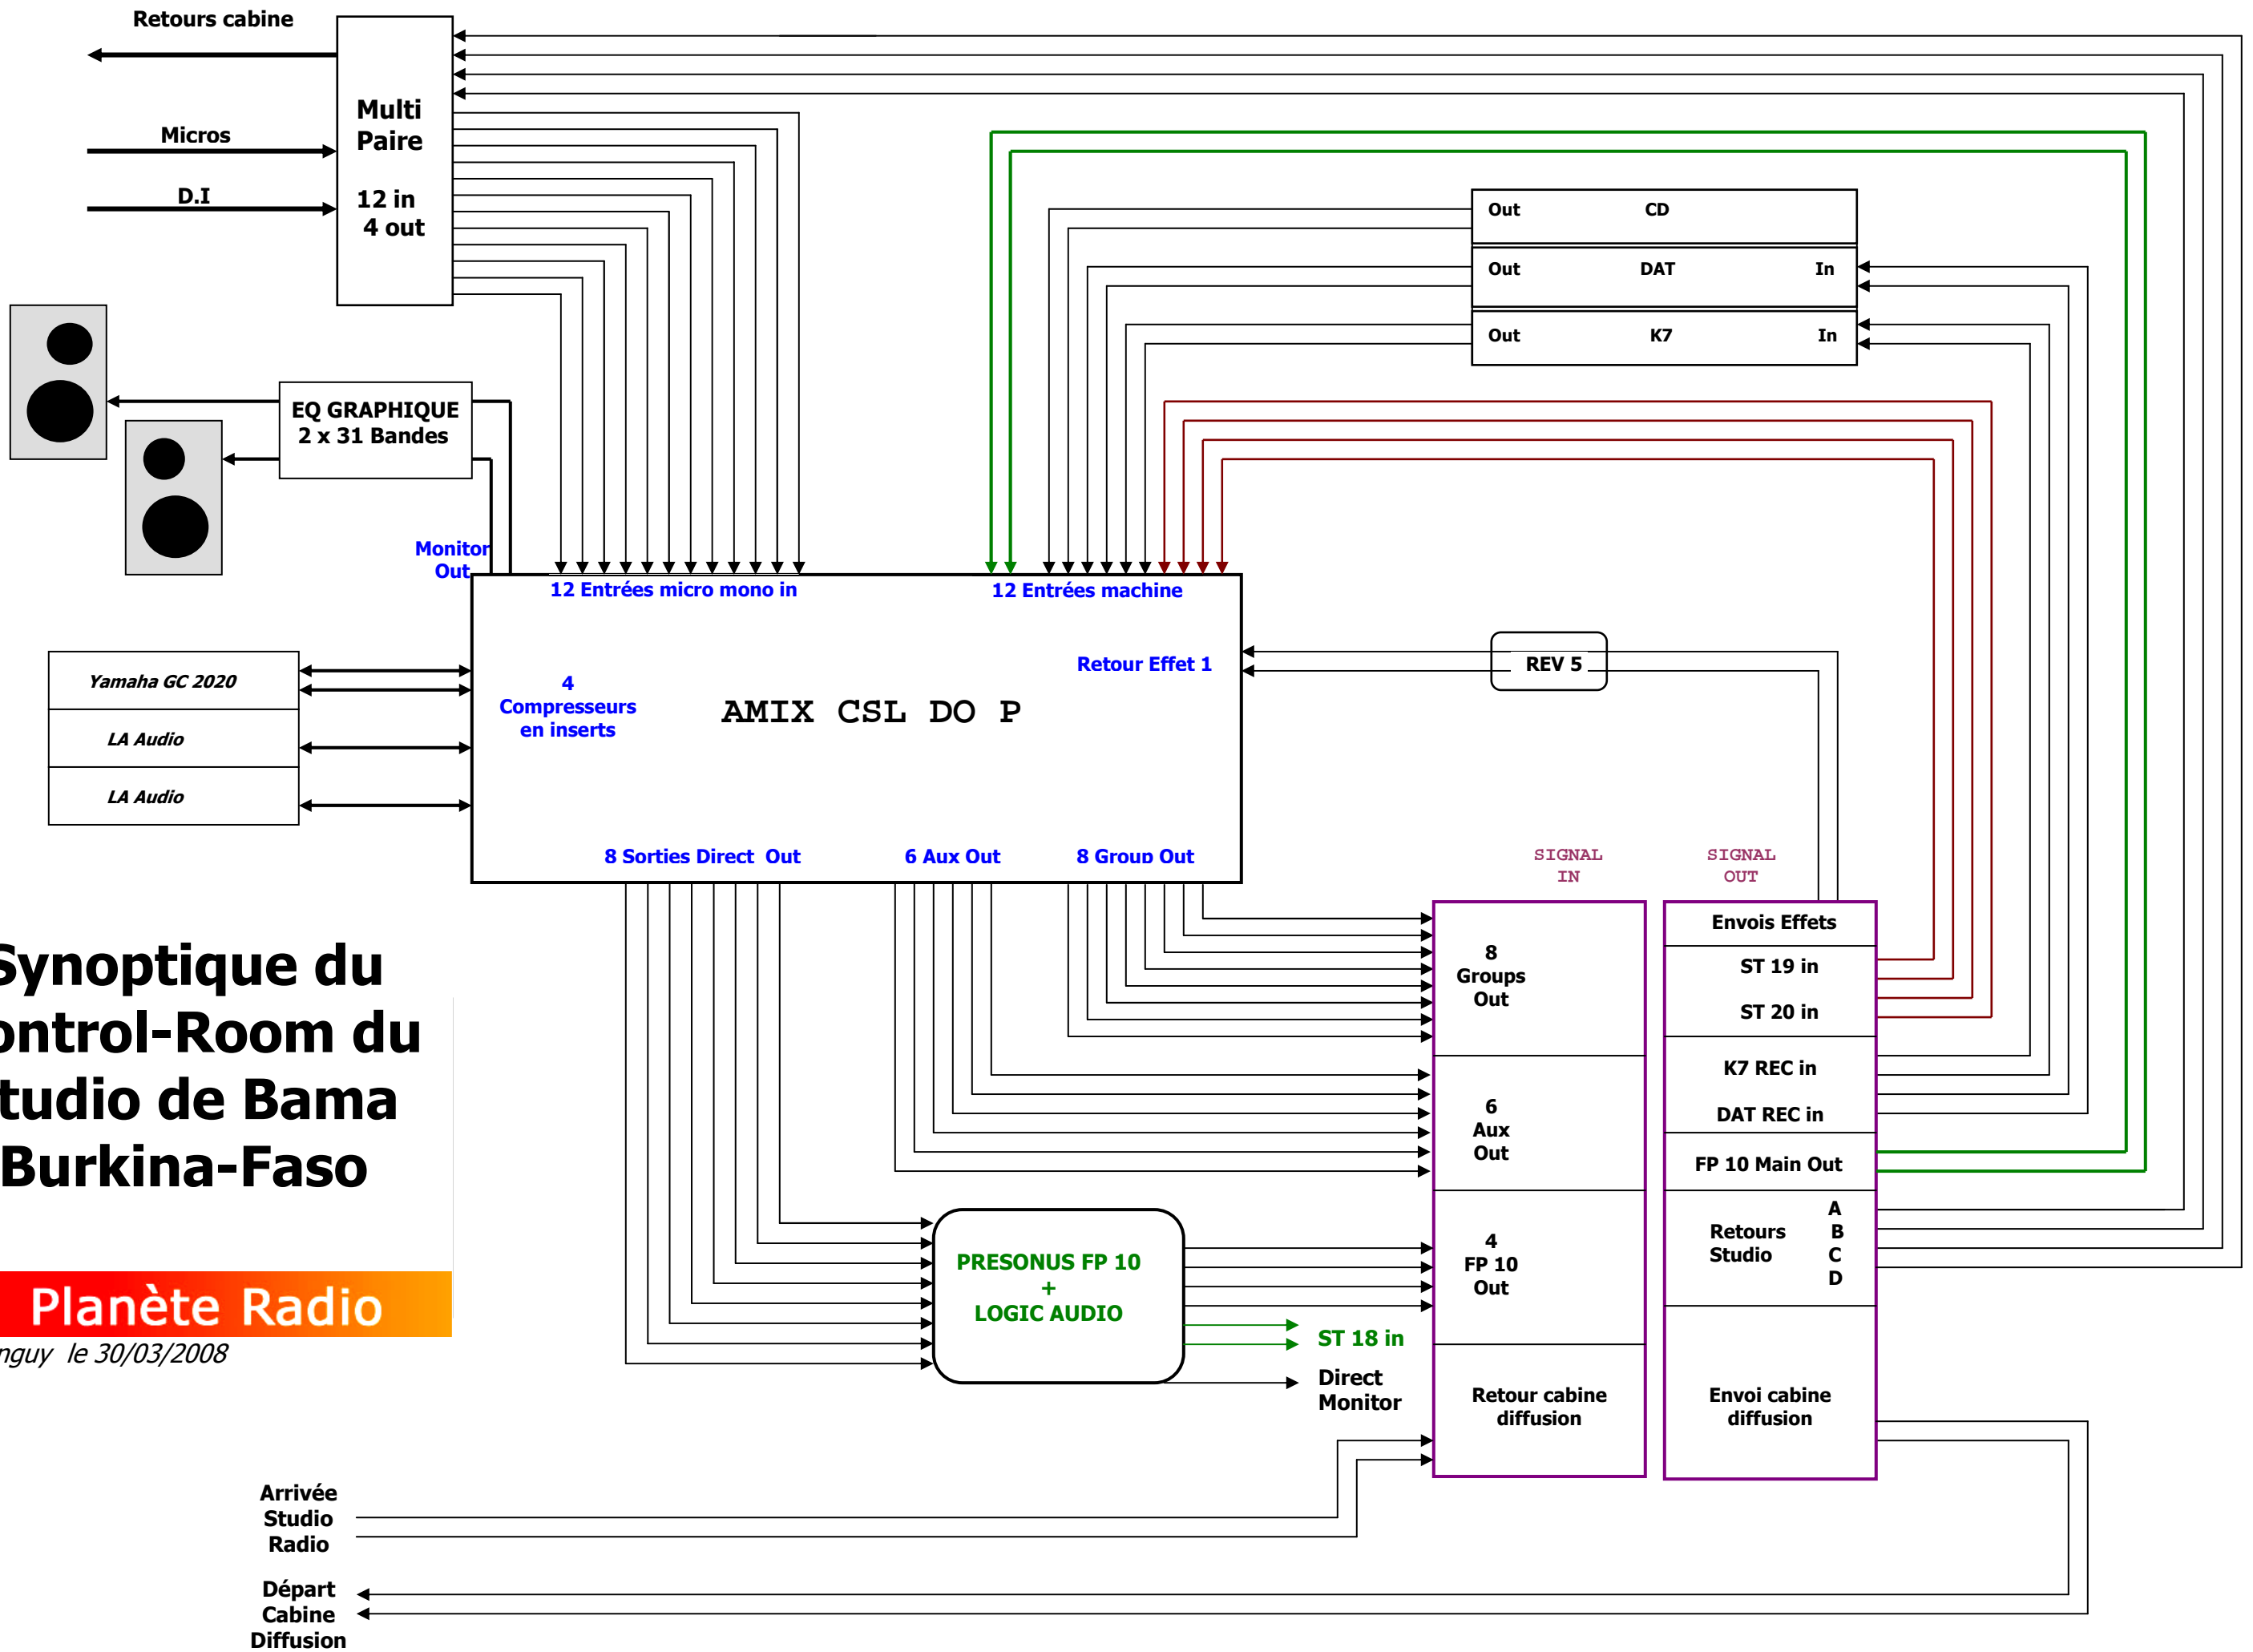

Synoptique du Control-Room du studio de Bama Burkina-Faso

rfi Planète Radio

G.Mainguy le 30/03/2008

Arrivée Studio Radio
Départ Cabine Diffusion